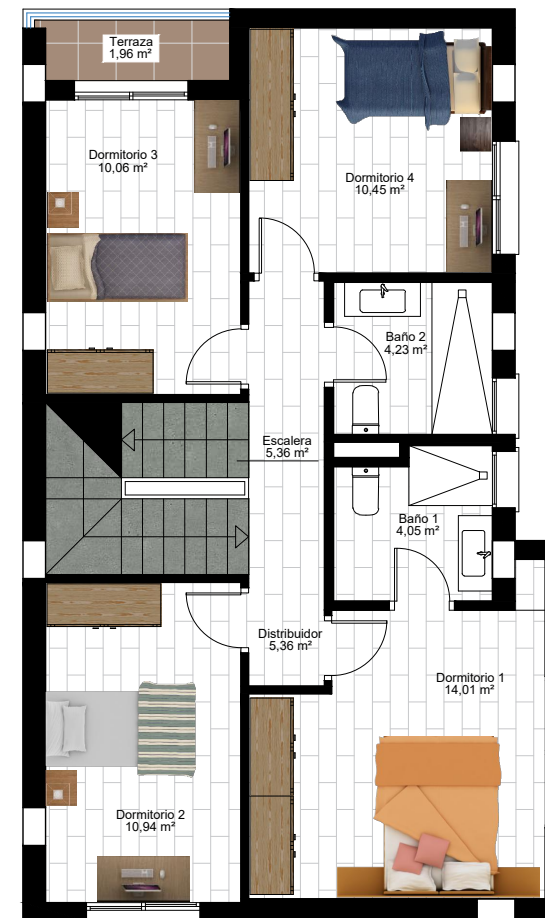

**VIVIENDA 12 - BLOQUE 2 - FASE 2B1**

<b>Sobre Rasante</b>	
Superficie Construida	204,54 m <sup>2</sup>
<b>Bajo Rasante</b>	
Superficie Construida	65,48 m <sup>2</sup>
Superficie Parcela	213,70 m <sup>2</sup>