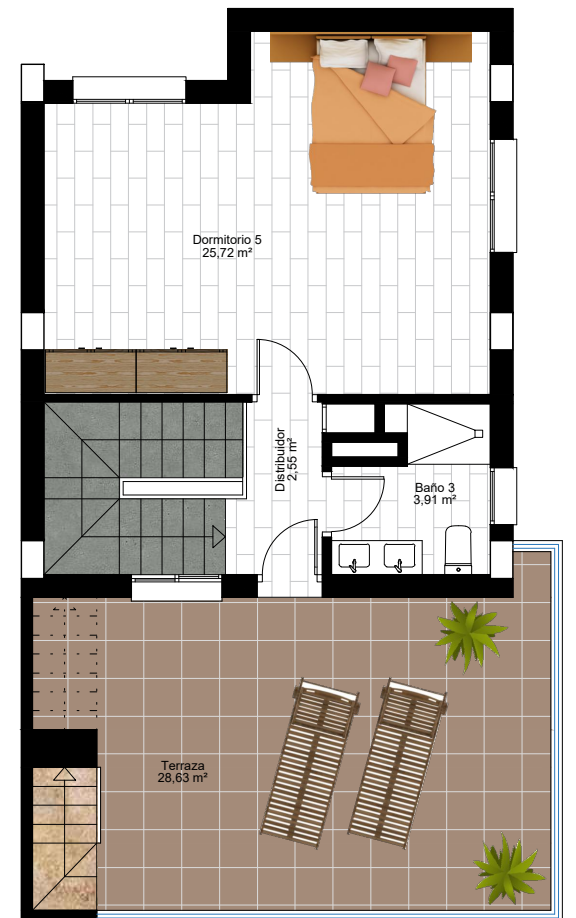

**VIVIENDA 12 - BLOQUE 2 - FASE 2B1**

<b>Sobre Rasante</b>	
Superficie Construida	204,54 m <sup>2</sup>
<b>Bajo Rasante</b>	
Superficie Construida	65,48 m <sup>2</sup>
Superficie Parcela	213,70 m <sup>2</sup>