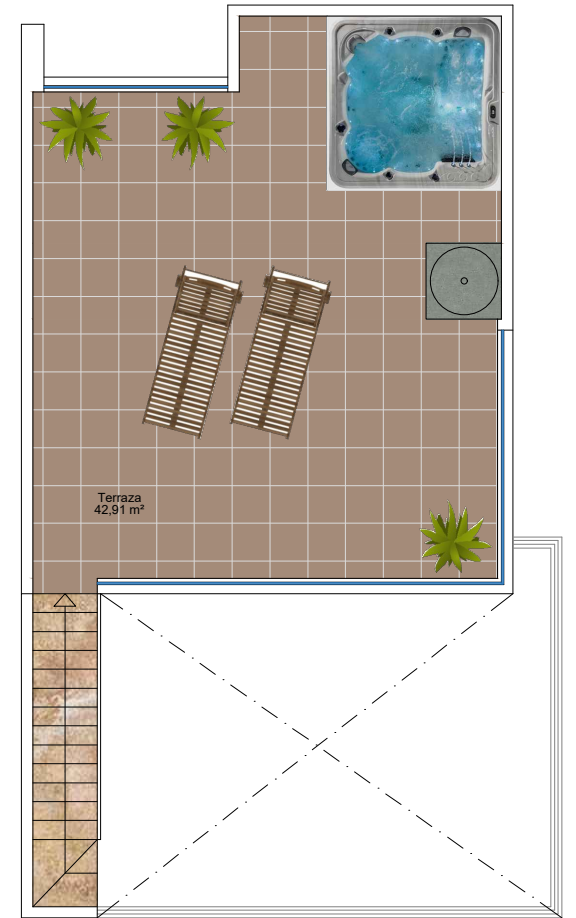

**VIVIENDA 12 - BLOQUE 2 - FASE 2B1**

<b>Sobre Rasante</b>	
Superficie Construida	204,54 m <sup>2</sup>
<b>Bajo Rasante</b>	
Superficie Construida	65,48 m <sup>2</sup>
Superficie Parcela	213,70 m <sup>2</sup>