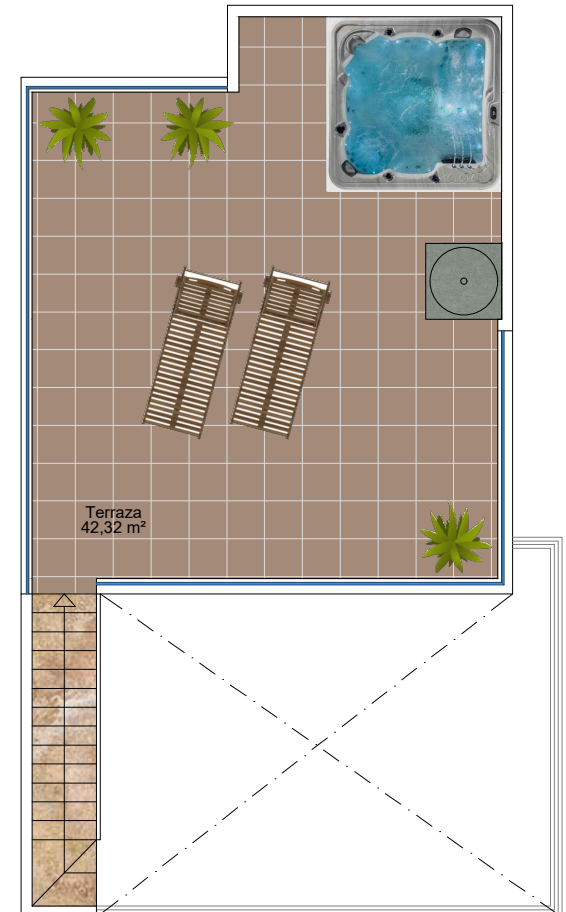

VIVIENDA 24 - BLOQUE 3 - FASE 2B1

Sobre Rasante	
Superficie Construida	205,65 m ²
Bajo Rasante	
Superficie Construida	65,48 m ²
Superficie Parcela	185,53 m ²

SOLARIUM

PLANTA SEMISÓTANO

PLANTA BAJA

PLANTA PRIMERA

PLANTA SEGUNDA