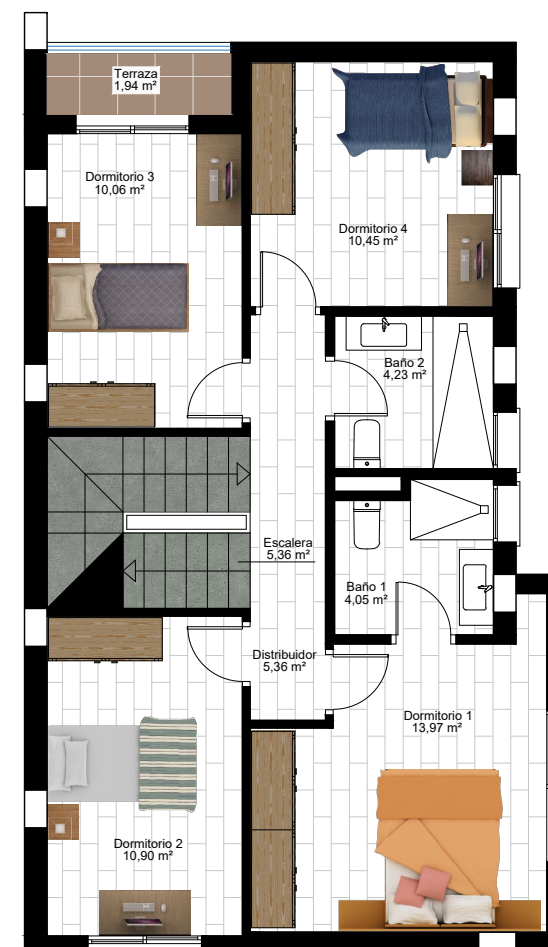

VIVIENDA 24 - BLOQUE 3 - FASE 2B1

Sobre Rasante	
Superficie Construida	205,65 m ²
Bajo Rasante	
Superficie Construida	65,48 m ²
Superficie Parcela	185,53 m ²

SOLARIUM

PLANTA SEMISÓTANO

PLANTA BAJA

PLANTA PRIMERA

PLANTA SEGUNDA