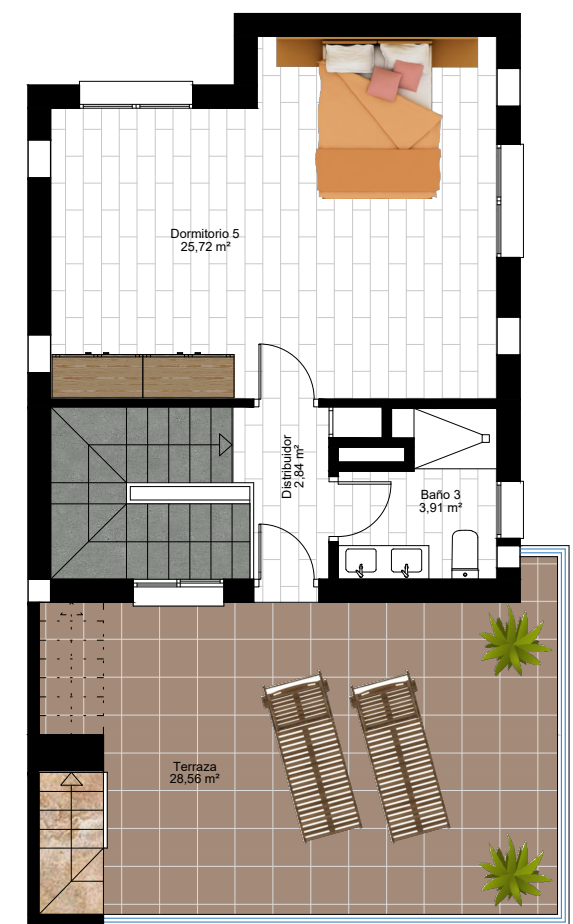

VIVIENDA 24 - BLOQUE 3 - FASE 2B1

Sobre Rasante	
Superficie Construida	205,65 m ²
Bajo Rasante	
Superficie Construida	65,48 m ²
Superficie Parcela	185,53 m ²

SOLARIUM

PLANTA SEMISÓTANO

PLANTA BAJA

PLANTA PRIMERA

PLANTA SEGUNDA