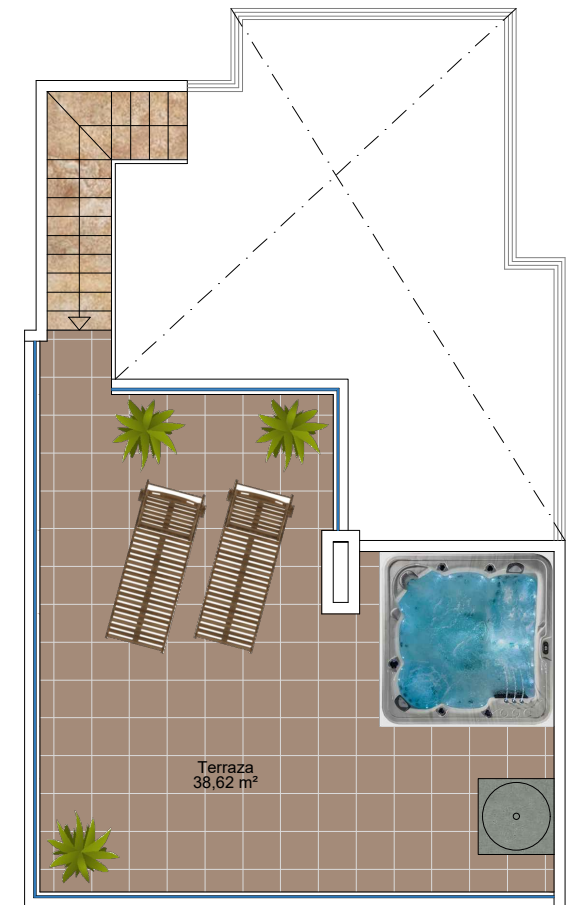

VIVIENDA 42 - BLOQUE 5 - FASE 2B2

| | |
|---------------------------|-----------------------|
| Sobre Rasante | |
| Superficie Construida | 201,63 m ² |
| Bajo Rasante | |
| Superficie Construida | 65,48 m ² |
| Superficie Parcela | |
| | 167,24 m ² |

SOLARIUM

PLANTA SEMISÓTANO

PLANTA BAJA

PLANTA PRIMERA

PLANTA SEGUNDA