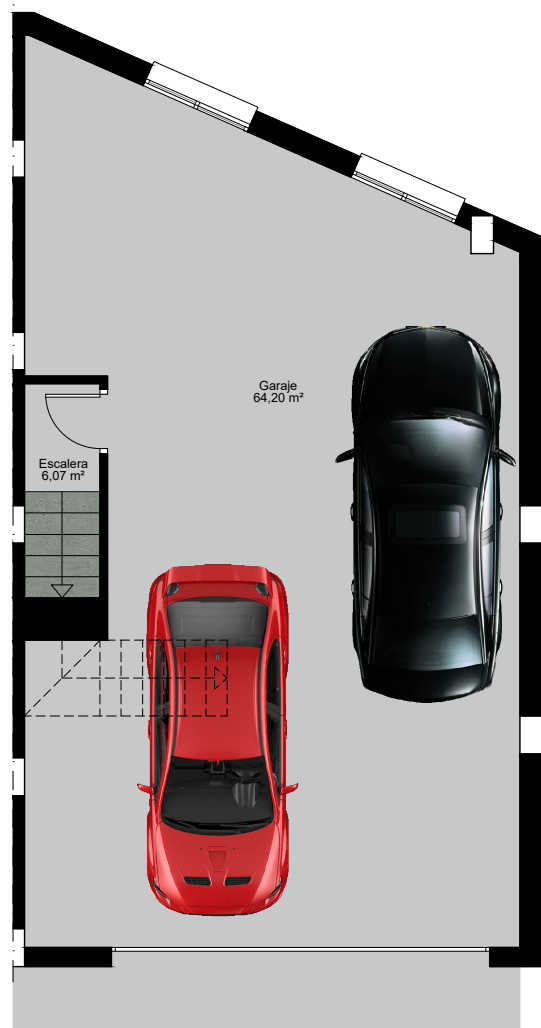

VIVIENDA 42 - BLOQUE 5 - FASE 2B2

| | |
|---------------------------|-----------------------|
| Sobre Rasante | |
| Superficie Construida | 201,63 m ² |
| Bajo Rasante | |
| Superficie Construida | 65,48 m ² |
| Superficie Parcela | |
| | 167,24 m ² |

SOLARIUM

PLANTA SEMISÓTANO

PLANTA BAJA

PLANTA PRIMERA

PLANTA SEGUNDA