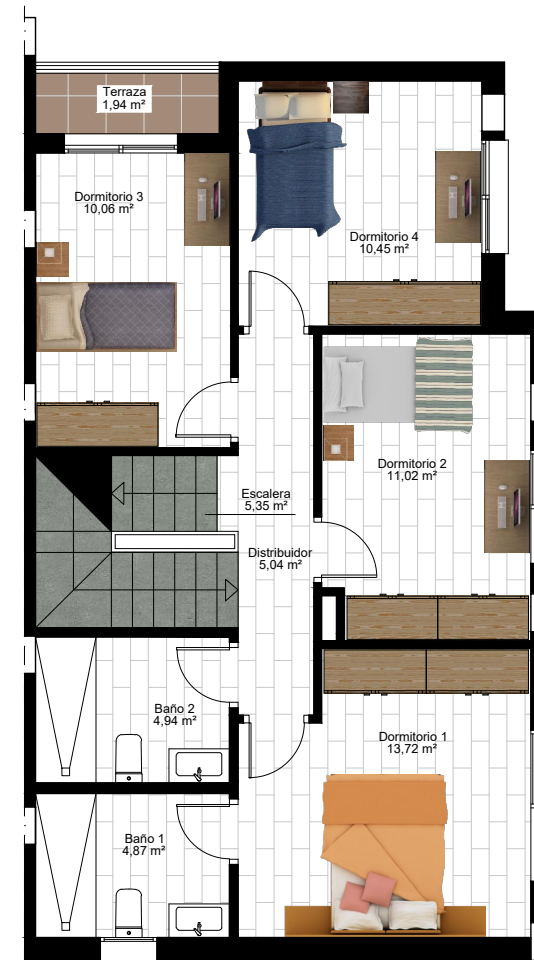

VIVIENDA 42 - BLOQUE 5 - FASE 2B2

| | |
|---------------------------|-----------------------|
| Sobre Rasante | |
| Superficie Construida | 201,63 m ² |
| Bajo Rasante | |
| Superficie Construida | 65,48 m ² |
| Superficie Parcela | |
| | 167,24 m ² |

SOLARIUM

PLANTA SEMISÓTANO

PLANTA BAJA

PLANTA PRIMERA

PLANTA SEGUNDA