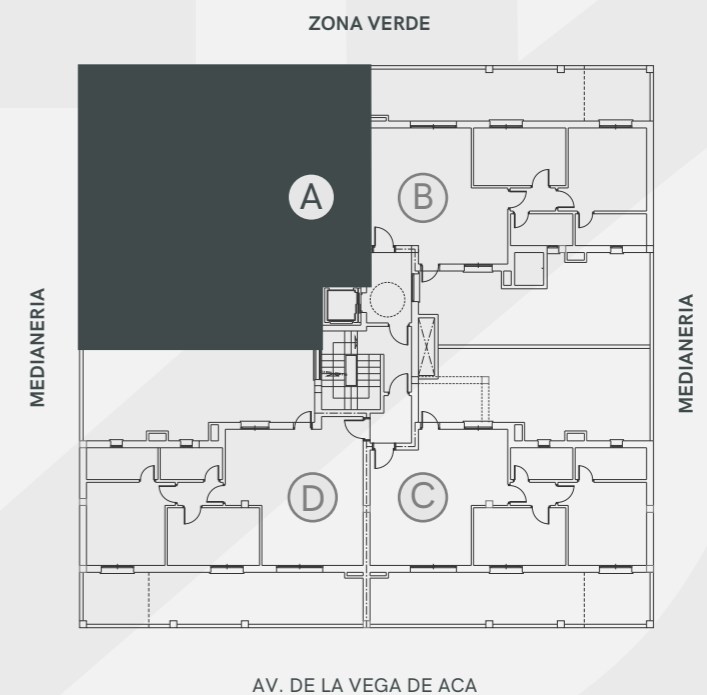

EDIFICIO ORIGEN

LA VEGA DE ACÁ · ALMERÍA

PLANTA 1 - VIVIENDA A

Superficie Útil de Vivienda 64.90 m²

Superficie Construida Total 93.34 m²

La superficie construida incluye la superficie construida de la vivienda y la parte proporcional de zonas comunes (ZZCC)