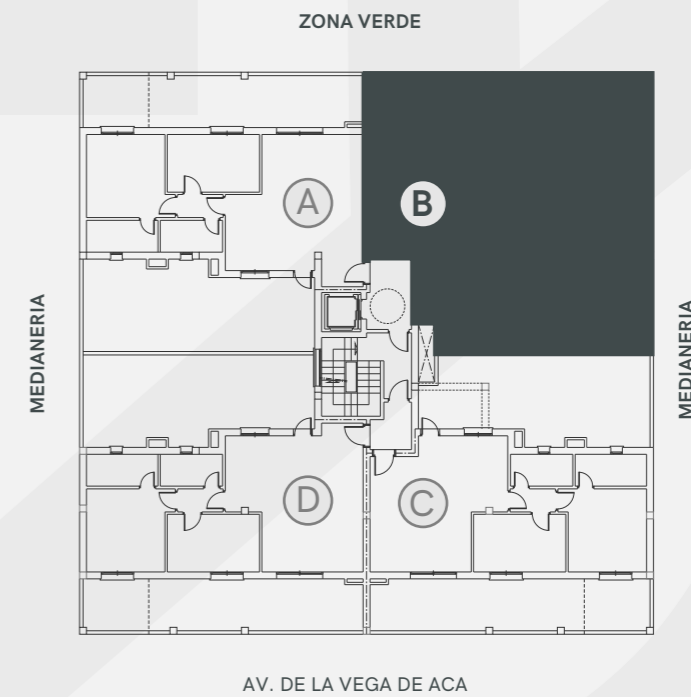

EDIFICIO ORIGEN

LA VEGA DE ACÁ • ALMERÍA

PLANTA 1 - VIVIENDA B

Superficie Útil de Vivienda 60.00 m²

Superficie Construida Total 90.03 m²

La superficie construida incluye la superficie construida de la vivienda y la parte proporcional de zonas comunes (ZZCC)