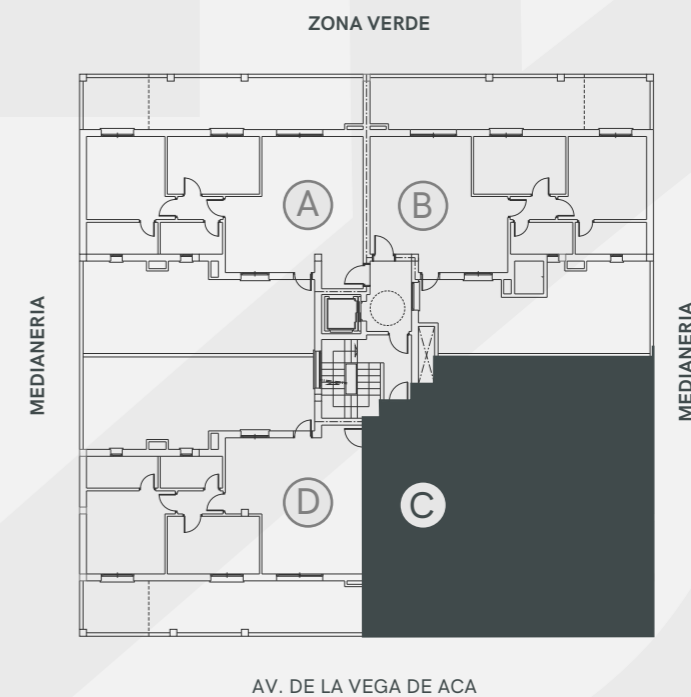

EDIFICIO ORIGEN

LA VEGA DE ACÁ · ALMERÍA

PLANTA 1 - VIVIENDA C

Superficie Útil de Vivienda 60.00 m²

Superficie Construida Total 90.03 m²

La superficie construida incluye la superficie construida de la vivienda y la parte proporcional de zonas comunes (ZZCC)