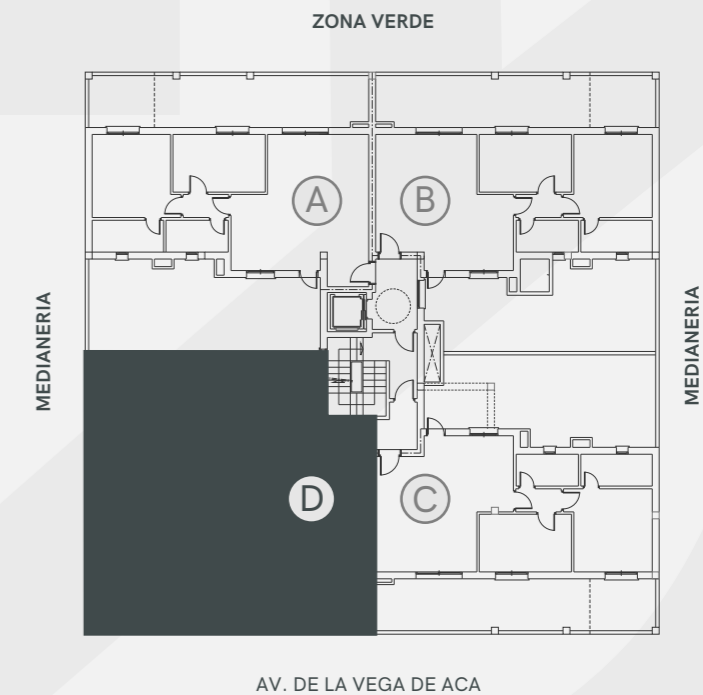

EDIFICIO ORIGEN

LA VEGA DE ACÁ · ALMERÍA

PLANTA 1 - VIVIENDA D

Superficie Útil de Vivienda 64.65 m²

Superficie Construida Total 93.34 m²

La superficie construida incluye la superficie construida de la vivienda y la parte proporcional de zonas comunes (ZZCC)