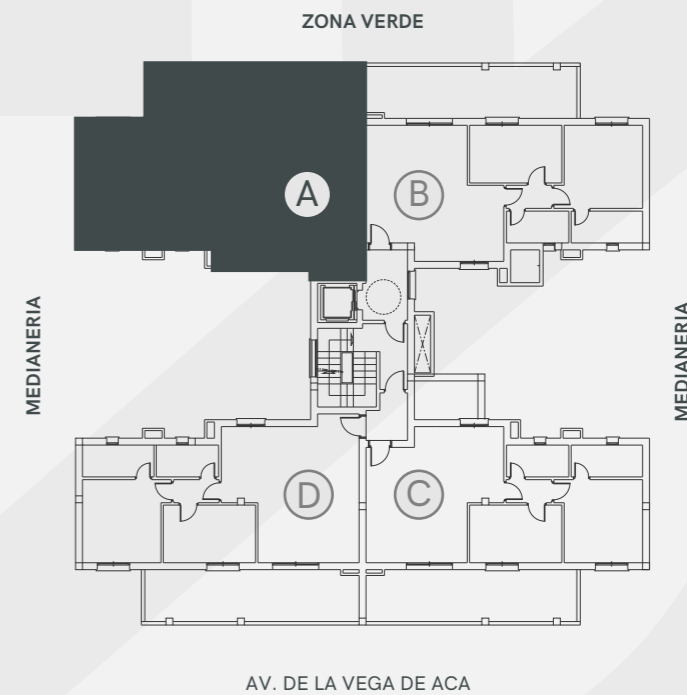

EDIFICIO ORIGEN

LA VEGA DE ACÁ · ALMERÍA

PLANTA 2 - VIVIENDA A

Superficie Útil de Vivienda 64.90 m²

Superficie Construida Total 93.34 m²

La superficie construida incluye la superficie construida de la vivienda y la parte proporcional de zonas comunes (ZZCC)