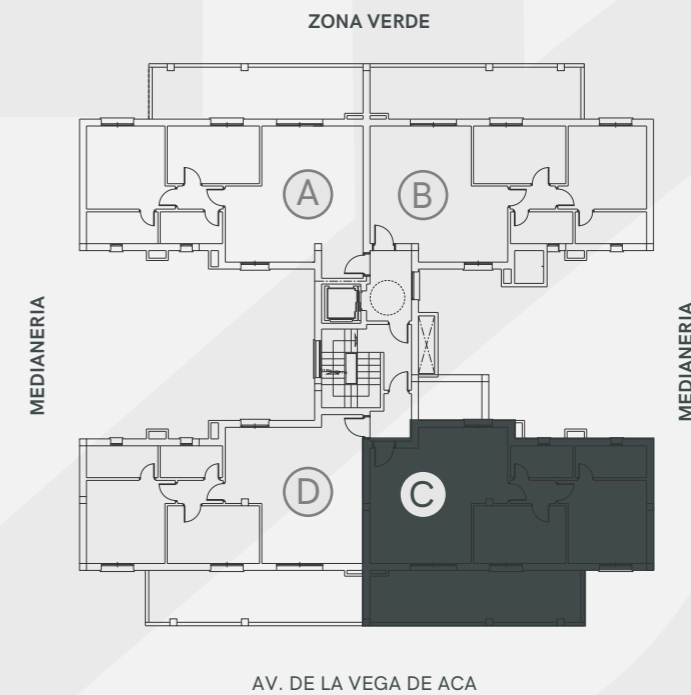

EDIFICIO ORIGEN

LA VEGA DE ACÁ · ALMERÍA

PLANTA 2 - VIVIENDA C

Superficie Útil de Vivienda 60.00 m²

Superficie Construida Total 90.03 m²

La superficie construida incluye la superficie construida de la vivienda y la parte proporcional de zonas comunes (ZZCC)