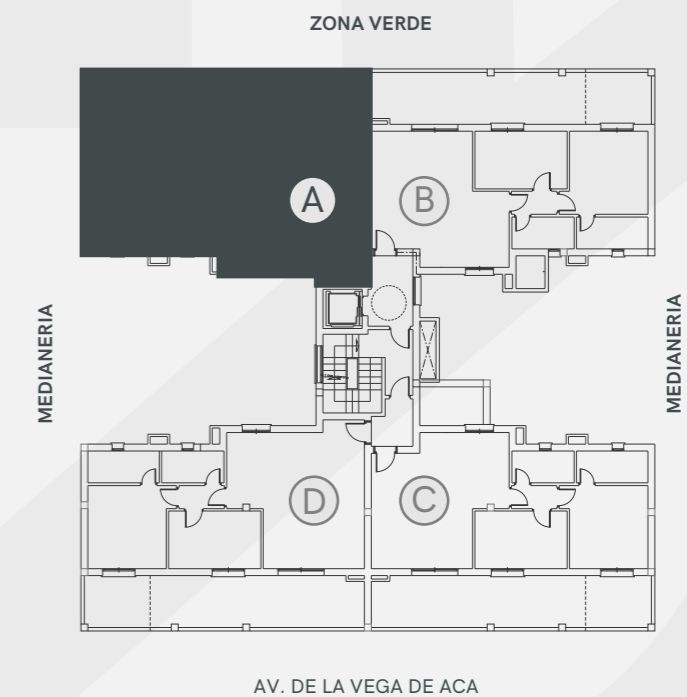

EDIFICIO ORIGEN

LA VEGA DE ACÁ · ALMERÍA

PLANTA 3 - VIVIENDA A

Superficie Útil de Vivienda 60.90 m²

Superficie Construida Total 93.34 m²

La superficie construida incluye la superficie construida de la vivienda y la parte proporcional de zonas comunes (ZZCC)