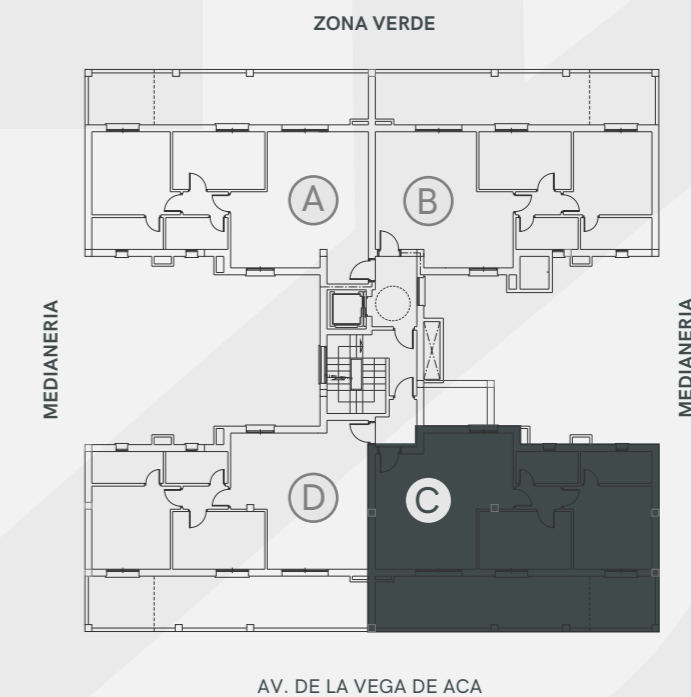

EDIFICIO ORIGEN

LA VEGA DE ACÁ · ALMERÍA

PLANTA 3 - VIVIENDA C

Superficie Útil de Vivienda 60.00 m²

Superficie Construida Total 90.03 m²

La superficie construida incluye la superficie construida de la vivienda y la parte proporcional de zonas comunes (ZZCC)