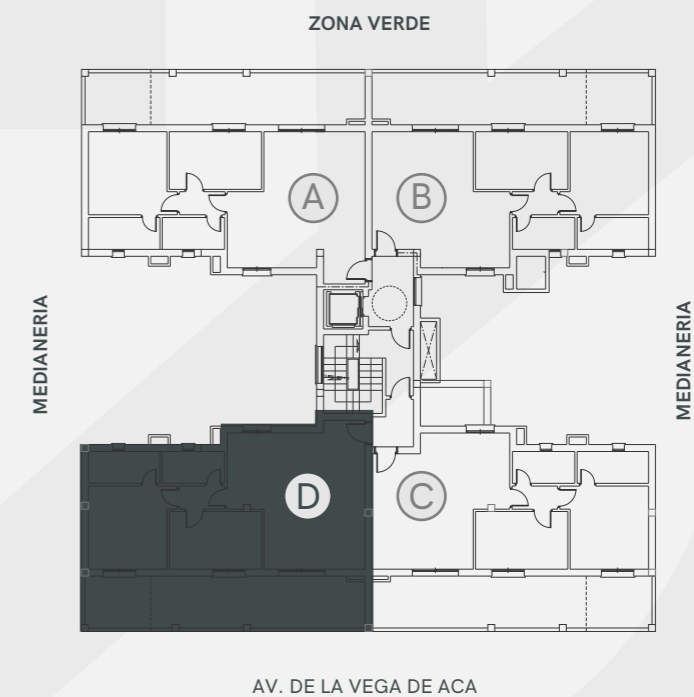

EDIFICIO ORIGEN

LA VEGA DE ACÁ · ALMERÍA

PLANTA 3 - VIVIENDA D

Superficie Útil de Vivienda 64.65 m²

Superficie Construida Total 93.34 m²

La superficie construida incluye la superficie construida de la vivienda y la parte proporcional de zonas comunes (ZZCC)