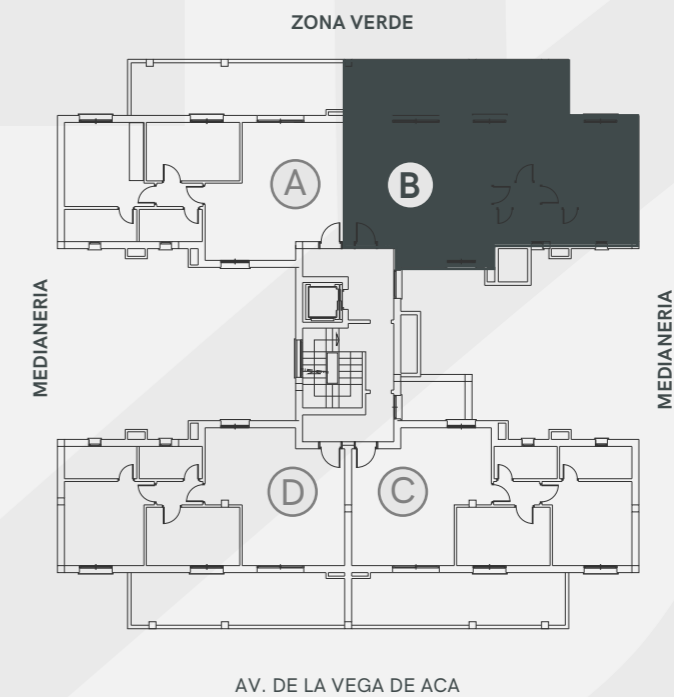

EDIFICIO ORIGEN

LA VEGA DE ACÁ · ALMERÍA

PLANTA 4 - VIVIENDA B

Superficie Útil de Vivienda 60.00 m²

Superficie Construida Total 90.03 m²

La superficie construida incluye la superficie construida de la vivienda y la parte proporcional de zonas comunes (ZZCC)