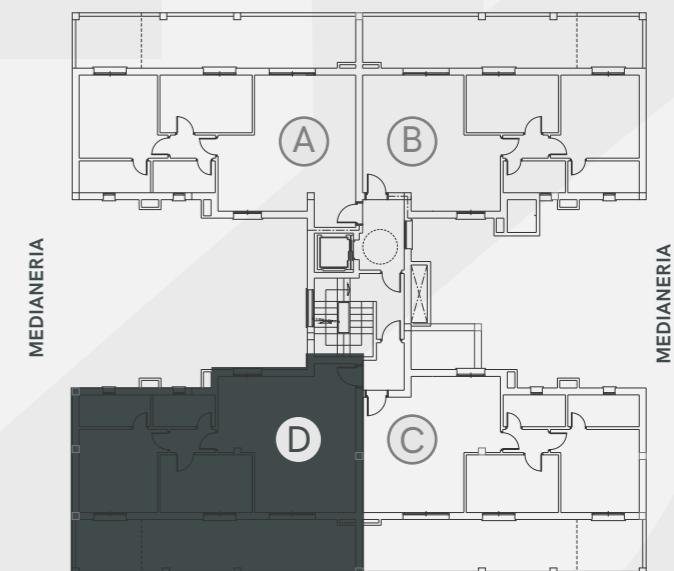

EDIFICIO ORIGEN

LA VEGA DE ACÁ · ALMERÍA

PLANTA 5 - VIVIENDA D

Superficie Útil de Vivienda 64.65 m²

Superficie Construida Total 93.34 m²

La superficie construida incluye la superficie construida de la vivienda y la parte proporcional de zonas comunes (ZZCC)

ZONA VERDE

AV. DE LA VEGA DE ACA

Escala 1:50

No tiene caracter contractual ni precontractual y está sujeto a modificaciones