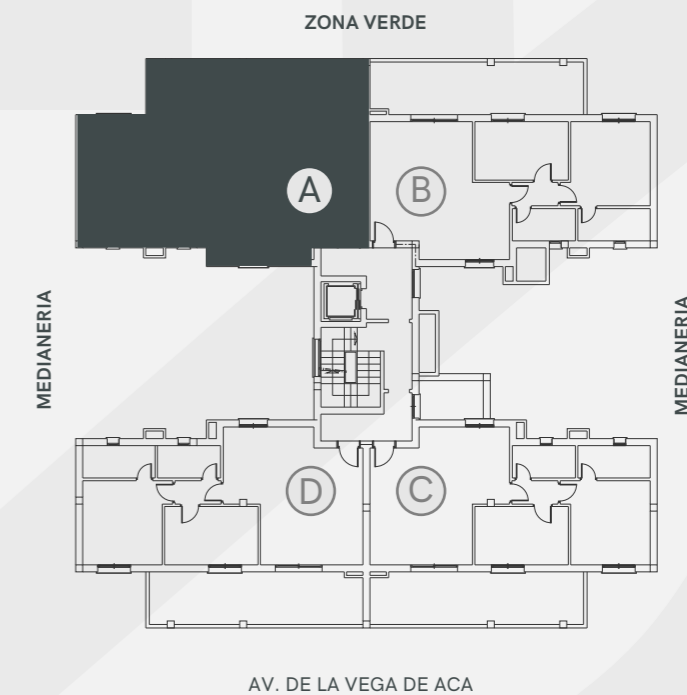

EDIFICIO ORIGEN

LA VEGA DE ACÁ · ALMERÍA

PLANTA 6 - VIVIENDA A

Superficie Útil de Vivienda 60.00 m²

Superficie Construida Total 90.03 m²

La superficie construida incluye la superficie construida de la vivienda y la parte proporcional de zonas comunes (ZZCC)