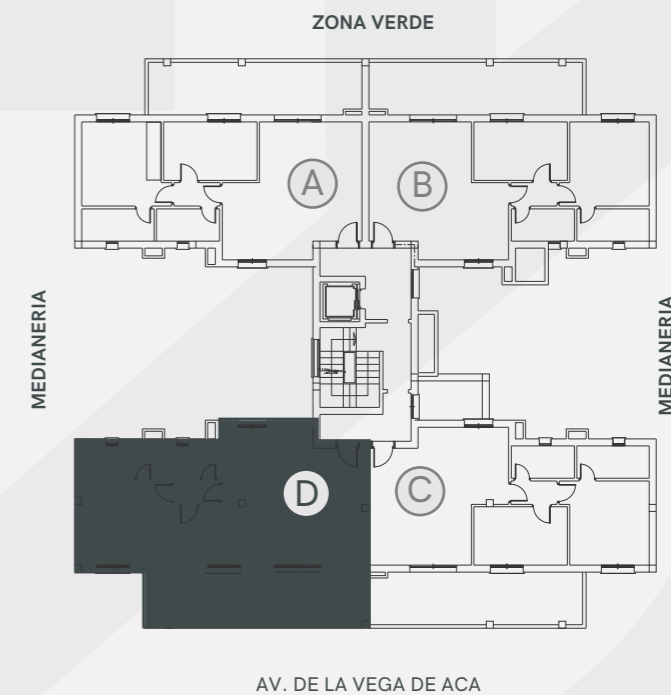

EDIFICIO ORIGEN

LA VEGA DE ACÁ · ALMERÍA

PLANTA 6 - VIVIENDA D

Superficie Útil de Vivienda 60.00 m²

Superficie Construida Total 90.03 m²

La superficie construida incluye la superficie construida de la vivienda y la parte proporcional de zonas comunes (ZZCC)