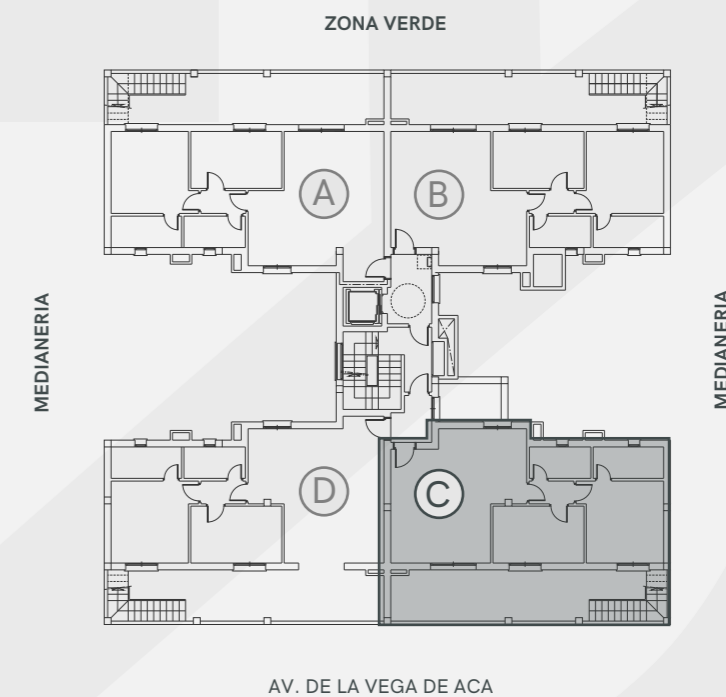

EDIFICIO ORIGEN

LA VEGA DE ACÁ · ALMERÍA

PLANTA 7 - VIVIENDA C - TERRAZA

Superficie Útil de Vivienda	60.00 m ²
Superficie Construida Total	90.03 m ²
Terraza Privativa	90.66 m ²

La superficie construida incluye la superficie construida de la vivienda y la parte proporcional de zonas comunes (ZZCC)