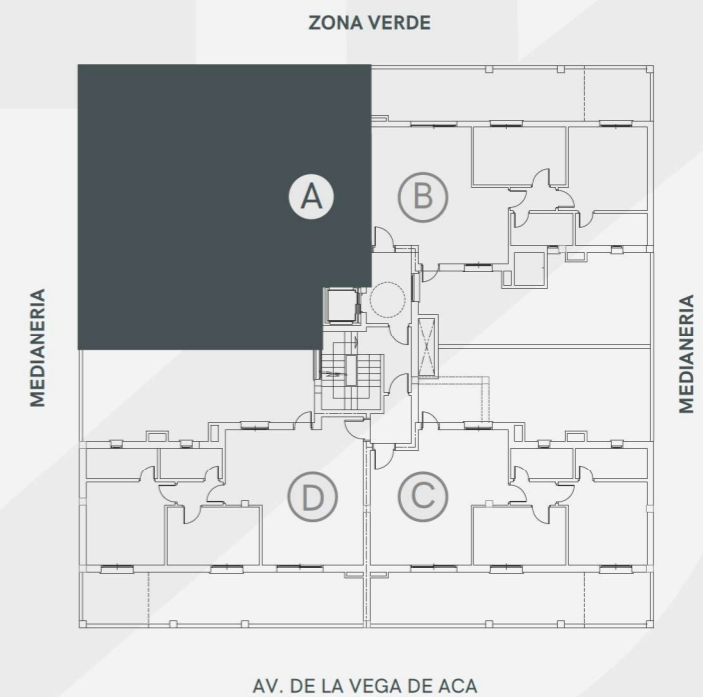

EDIFICIO ORIGEN

LA VEGA DE ACÁ · ALMERÍA

PLANTA 1 - VIVIENDA A

Superficie Útil de Vivienda 64.90 m²

Superficie Construida Total 93.34 m²

La superficie construida incluye la superficie construida de la vivienda y la parte proporcional de zonas comunes (ZZCC)